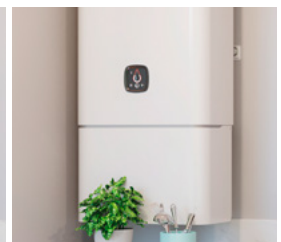

MET opvangbak

PROFESSIONELE STEMPEL

IP 24

230 V mono

GARANTIE
2 ANS
SUR LES PIÈCES**

GARANTIE
5 ANS
SUR LA CUVE